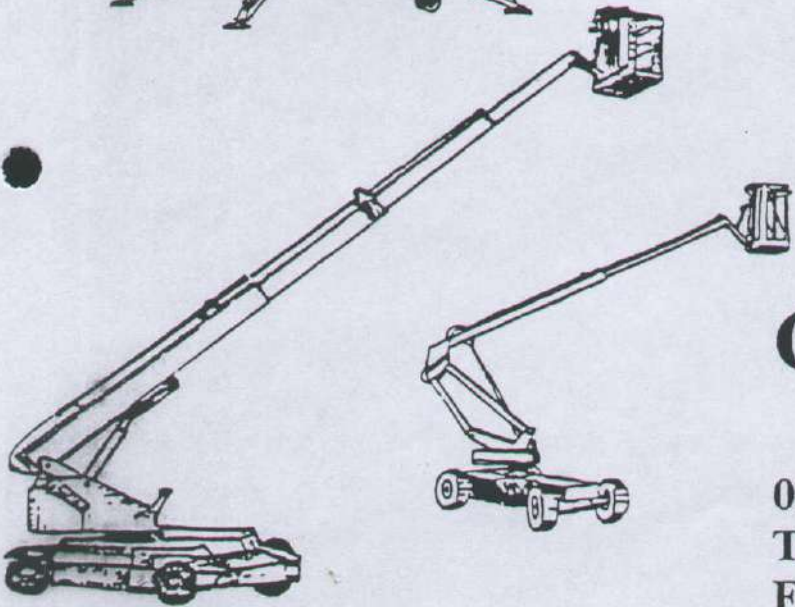

Rothlehner-Arbeitsbühnen

■ auf Anhänger (DENKA-LIFT)

- von 10 - 25 m Arbeitshöhe
- von 780 - 2400 kg Ges.-Gew.
- hydraulische Schnellabstützung
- hydraulischer Rangierantrieb
- drehbarer Arbeitskorb

■ auf LKW

- ab 2400 kg Ges.-Gew.
- fahrzeugbreite Abstützung

■ auf Selbstfahr-Chassis

■ Selbstfahrtechnik

Innen- und Geländeeinsatz

■ Gebrauchtgeräte

verschiedener Hersteller

Konzepte mit Zukunft
Rothlehner
Arbeitsbühnen