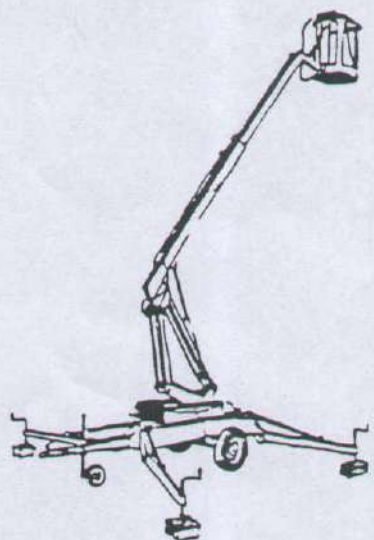

Rothlehner-Arbeitsbühnen

■ auf Anhänger (DENKA-LIFT)

- von 10 - 25 m Arbeitshöhe
- von 780 - 2400 kg Ges.-Gew.
- hydraulische Schnellabstützung
- hydraulischer Rangierantrieb
- drehbarer Arbeitskorb

■ auf LKW

- ab 2400 kg Ges.-Gew.
- fahrzeugbreite Abstützung

■ auf Selbstfahr-Chassis

■ Selbstfahrtechnik

Innen- und Geländeeinsatz

■ Gebrauchtgeräte

verschiedener Hersteller

Konzepte mit Zukunft
Rothlehner
Arbeitsbühnen