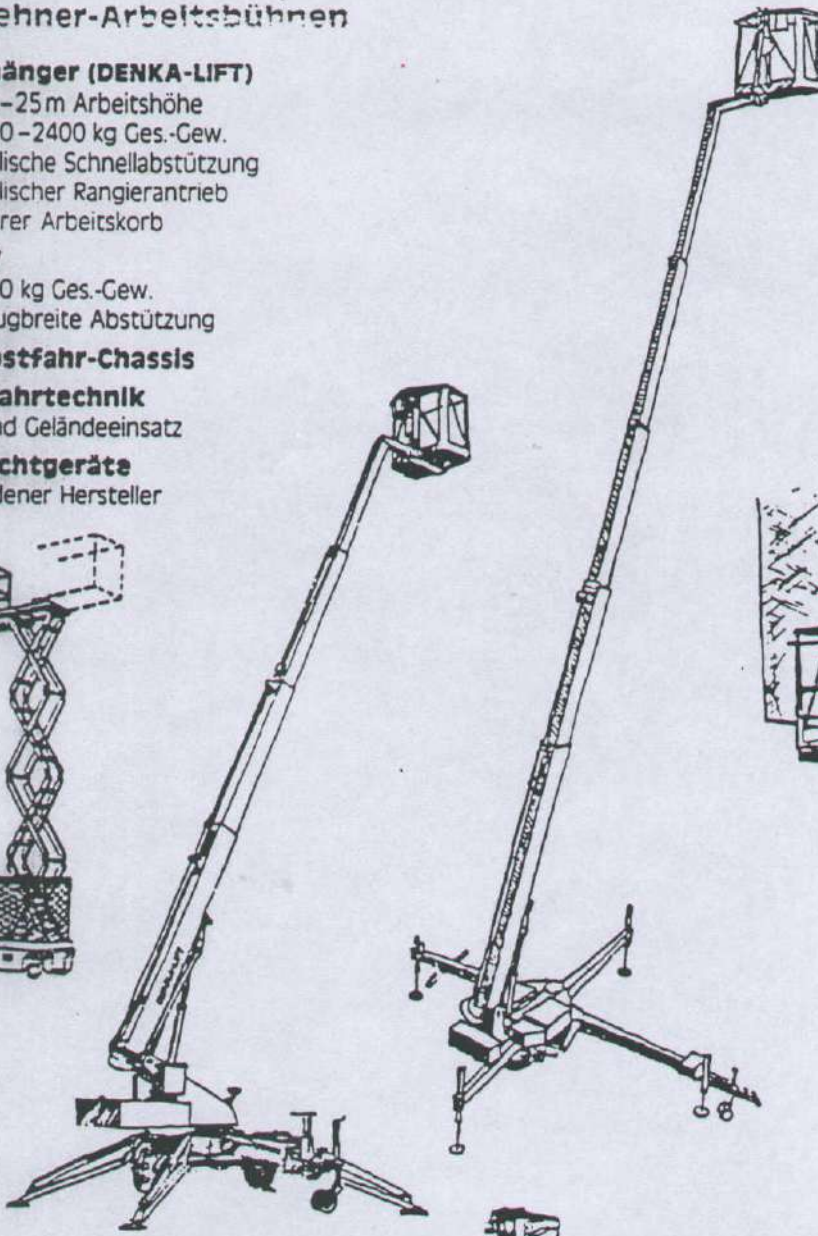

Rothlehner-Arbeitsbühnen

■ auf Anhänger (DENKA-LIFT)

- von 10 - 25 m Arbeitshöhe
- von 780 - 2400 kg Ges.-Gew.
- hydraulische Schnellabstützung
- hydraulischer Rangierantrieb
- drehbarer Arbeitskorb

■ auf LKW

- ab 2400 kg Ges.-Gew.
- fahrzeugbreite Abstützung

■ auf Selbstfahr-Chassis

■ Selbstfahrtechnik

Innen- und Geländeeinsatz

■ Gebrauchtgeräte

verschiedener Hersteller

Konzepte mit Zukunft
Rothlehner
Arbeitsbühnen